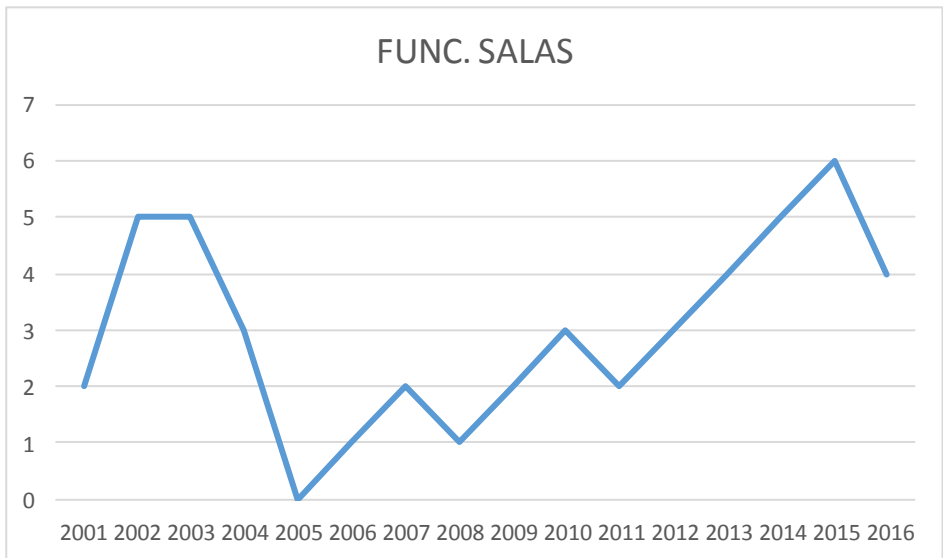

TOTAL 58

Ministerio de Cultura
Instituto Nacional del Teatro

- TABLA GENERAL DE DATOS ULTIMOS 7 AÑOS

Ministerio de Cultura
Instituto Nacional del Teatro

	2009	2010	2011	2012	2013	2014	2015	2016
Becas Investigación	1	1	0	0	0	0	0	1
Becas de estudio	2	4	5	3	1	2	0	3
Asistencias Técnicas Grupos	1	2	1	1	1	2	2	2
Asistencias Técnicas Salas								1
Asistencias Técnicas eventos								1
Amplia, remo, refacción de sala	2	2	0	1	1	0	0	0
Equipamiento para grupo	11	10	0	0	11	0	0	12
Equipamientos para sala	1	4	0	0	5	0	0	4
Giras	4	2	0	0	2	2	0	1
Eventos	6	3	6	8	8	5	8	10
Funcionami de salas	2	4	2	3	4	5	6	4
Producción de	10	9	9	7	4	12	11	6

Ministerio de Cultura
Instituto Nacional del Teatro

	FUNC. SALAS
2001	2
2002	5
2003	5
2004	3
2005	0
2006	1
2007	2
2008	1
2009	2
2010	3
2011	2
2012	3
2013	4
2014	5
2015	6
2016	4

Ministerio de Cultura
Instituto Nacional del Teatro