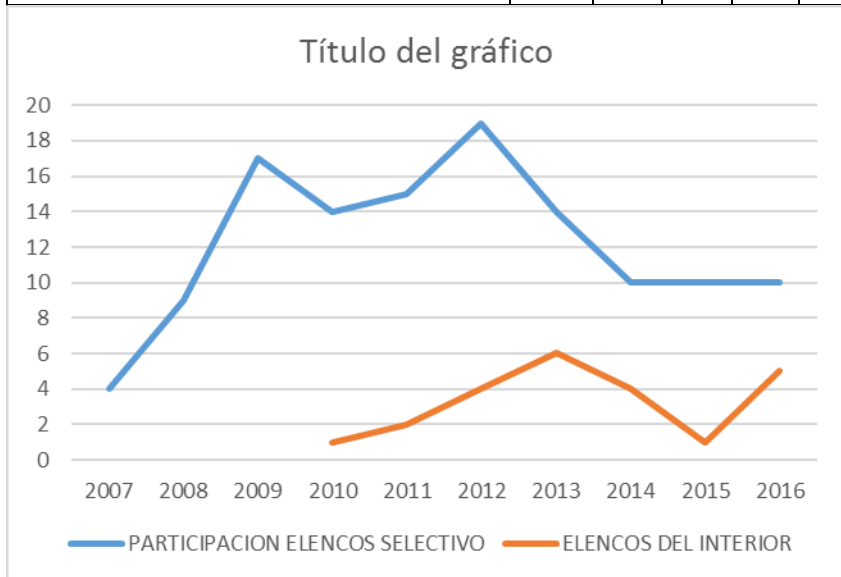

Ministerio de Cultura
Instituto Nacional del Teatro

	FUNC. SALAS
2001	2
2002	5
2003	5
2004	3
2005	0
2006	1
2007	2
2008	1
2009	2
2010	3
2011	2
2012	3
2013	4
2014	5
2015	6
2016	4

Ministerio de Cultura
Instituto Nacional del Teatro

Ministerio de Cultura
Instituto Nacional del Teatro

- Subsidios Producción de Obras

	SUBS.PRODUC. OBRAS
2010	11
2011	9
2012	7
2013	2
2014	12
2015	11
2016	6

Existe un descenso este último año en la cantidad de pedidos de subsidios para producción de obra.

- Participación de elencos en el selectivo provincial en comparación con participación de elencos del interior de la provincia.

	2007	2008	2009	2010	2011	2012	2013	2014	2015	2016
PARTICIPACION ELENOS SELECTIVO	4	9	17	14	15	19	14	10	10	10
ELENOS DEL INTERIOR				1	2	4	6	4	1	5

De esta tabla se desprende que hay una tendencia los últimos años, a una mayor participación de obras del interior de la provincia en los selectivos provinciales.

"2017 - AÑO DE LAS ENERGÍAS RENOVABLES"